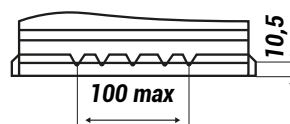

**LONG
LIFE
TECH**

Prestazioni

Tensione (V)	12V
Capacità (Ah)	74Ah
Corrente EN(A)	680A

Monoblocco

Base	B13
Polarità	SX
Coperchio	MF

Dimensioni

Lunghezza (mm)	278
Profondità (mm)	175
Altezza (mm)	190
Peso (kg)	16,95

Fissaggio

B13

Schema di collegamento

0

Tipologia dei terminali

1

V.1/2025