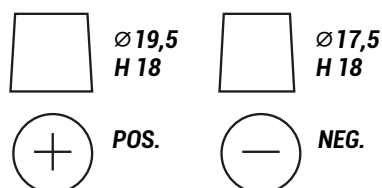

**LONG
LIFE
TECH**

Prestazioni

Tensione (V)	12V
Capacità (Ah)	74Ah
Corrente EN(A)	680A

Monoblocco

Base	B13
Polarità	SX
Coperchio	MF

Dimensioni

Lunghezza (mm)	278
Profondità (mm)	175
Altezza (mm)	190
Peso (kg)	16,95

Fissaggio

B13

Schema di collegamento

0

Tipologia dei terminali

1

V.1/2025